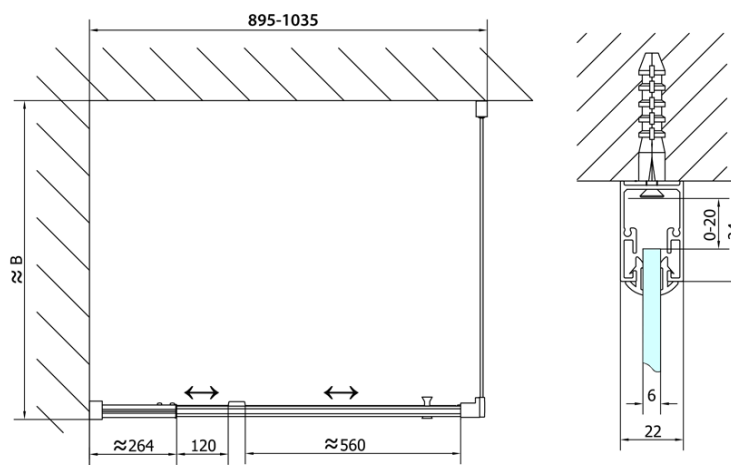

# Produktový list

Objednací kód: **EL1715EL3215**

**Easy Line obdélníkový sprchový kout pivot dveře 900-1000x800mm L/P varianta**

|               | B        |
|---------------|----------|
| EL1715-EL3115 | 680-700  |
| EL1715-EL3215 | 780-800  |
| EL1715-EL3315 | 880-900  |
| EL1715-EL3415 | 980-1000 |