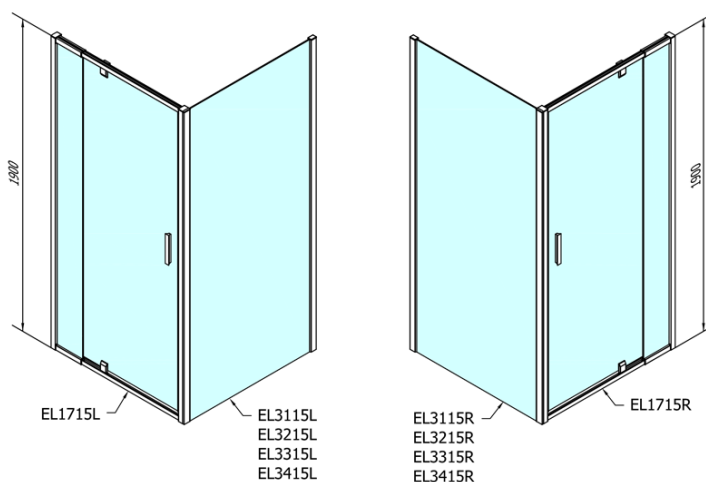

# Produktový list

Objednací kód: **EL1715EL3215**

**Easy Line obdélníkový sprchový kout pivot dveře 900-1000x800mm L/P varianta**

|               | B        |
|---------------|----------|
| EL1715-EL3115 | 680-700  |
| EL1715-EL3215 | 780-800  |
| EL1715-EL3315 | 880-900  |
| EL1715-EL3415 | 980-1000 |