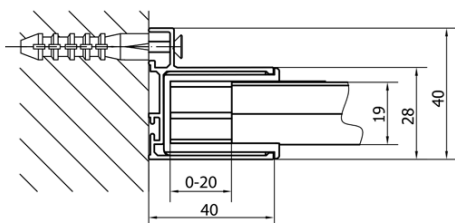

# Produktový list

Objednací kód: **EL1715EL3215**

**Easy Line obdélníkový sprchový kout pivot dveře 900-1000x800mm L/P varianta**

|               | B        |
|---------------|----------|
| EL1715-EL3115 | 680-700  |
| EL1715-EL3215 | 780-800  |
| EL1715-EL3315 | 880-900  |
| EL1715-EL3415 | 980-1000 |